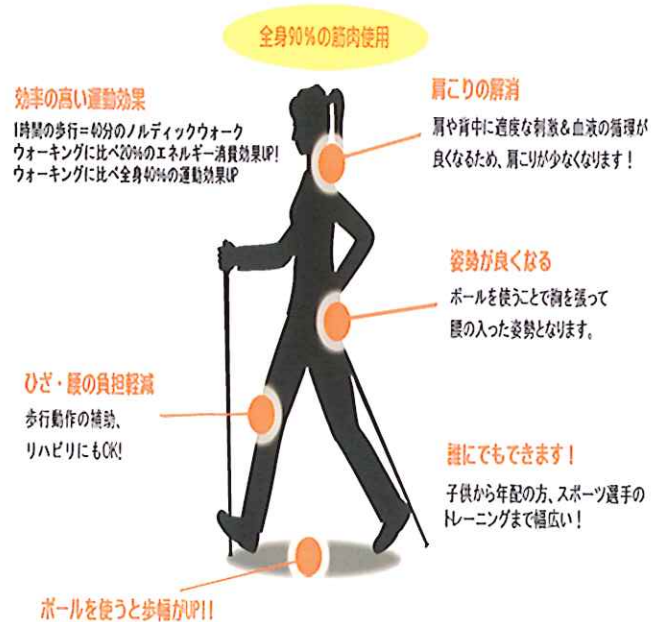

本日計 2,000 円 累計 200,000 円

本日のプログラム 社団法人ノルディック・ウォーク連盟

鹿児島県支部 西園靖彦様

卓話テーマ「平均寿命よりも、健康寿命こそ」

2本のポールで身体を支えることで体感的にも楽に感じる
ので、リハビリテーションや介護予防などにも効果があります。
適正な長さのポールを持つことで背筋が伸び歩幅が広がる
ので、必然的に体幹部にねじれができ、ウエストの引き締め
効果や、首や肩の筋肉への血行が盛んになることが期待で
きます。

ノルディックウォークとは

ノルディック・ウォークとは、2本のポールを使用したウォーキングです。

ポールを使用することで通常のウォーキングよりも全身運動の効果が高いエクササイズとして注目され始め、日本だけでなく世界中で急速に人気が高まっています。

どんな効果があるか

2本のポールを交互に地面について歩くことで、両足にかかる負担を軽減できます。

★記帳メーキャップ受付。			
2/21(火)	外部卓話 致知出版 柴田様	2/28(火)	50周年を振り返り
		3/7(火)	青少年交換留学生 カーシャさん卓話
月/日	クラブ	例会場	プログラム(△変更)
2/15 (水)	鹿児島南	サンロイヤル	外部卓話
	鹿児島西	山形屋	2/16 城西 RC 及びサザン RC との合同例会へ振替
	鹿児島西南	ゆうづき	★定款に基づき休会
2/16 (木)	鹿児島東	サンデイズイン	クラブフォーラム
	鹿児島北	レプラトホテル	会員卓話
	鹿児島南	鹿児島東急 REI	★西RC及び城西RCとの合同例会
2/17 (金)	鹿児島	山形屋	外国人による日本語スピーチコンテスト発表者卓話
2/20 (月)	鹿児島中央	山形屋	会員卓話
2/21 (火)	鹿児島城西	鹿児島東急 REI	クラブフォーラム